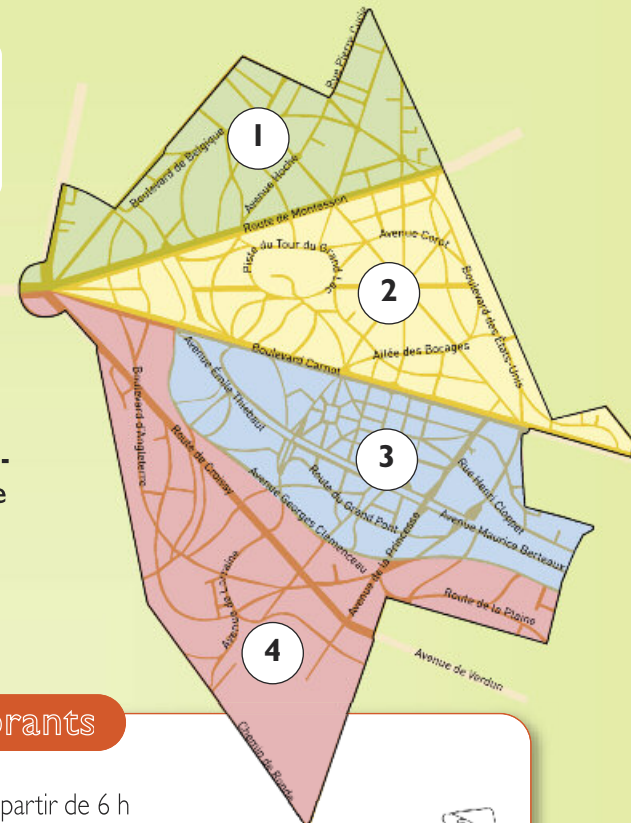

Infos pratiques

Les collectes sont assurées toute l'année y compris les jours fériés, sauf le 1^{er} mai

Questions relatives au calendrier et aux consignes de tri :

CCBS – service Environnement :

N° tél. 01 30 09 75 36

Demandes de bacs et de maintenance :
Plastic Omnium :

N° Indigo 0 825 800 789
(0,15 € TTC/min)

Le service de collectes des déchets ménagers incombe désormais à la Communauté de communes de la Boucle de la Seine (CCBS).

Ordures ménagères

→ Zone pavillonnaire :
lundi et vendredi à partir de 6 h

→ Zone urbaine et commerçante :
lundi, mardi, jeudi et samedi à partir de 19 h 30.

Encombrants

mercredi à partir de 6 h

- **Secteur 1** : 1^{er} mercredi du mois
- **Secteur 2** : 2^{ème} mercredi du mois
- **Secteur 3** : 3^{ème} mercredi du mois
- **Secteur 4** : 4^{ème} mercredi du mois.

Verre

mercredi, en semaine impaire à partir de 7 h

Déchets spéciaux et toxiques

Le **1^{er} mercredi du mois** de 10 h à 14 h, place du Marché.

Attention : je sors les bacs

- la veille au soir après 19 h, pour la collecte du matin
- le jour même à 16 h pour la collecte du soir.