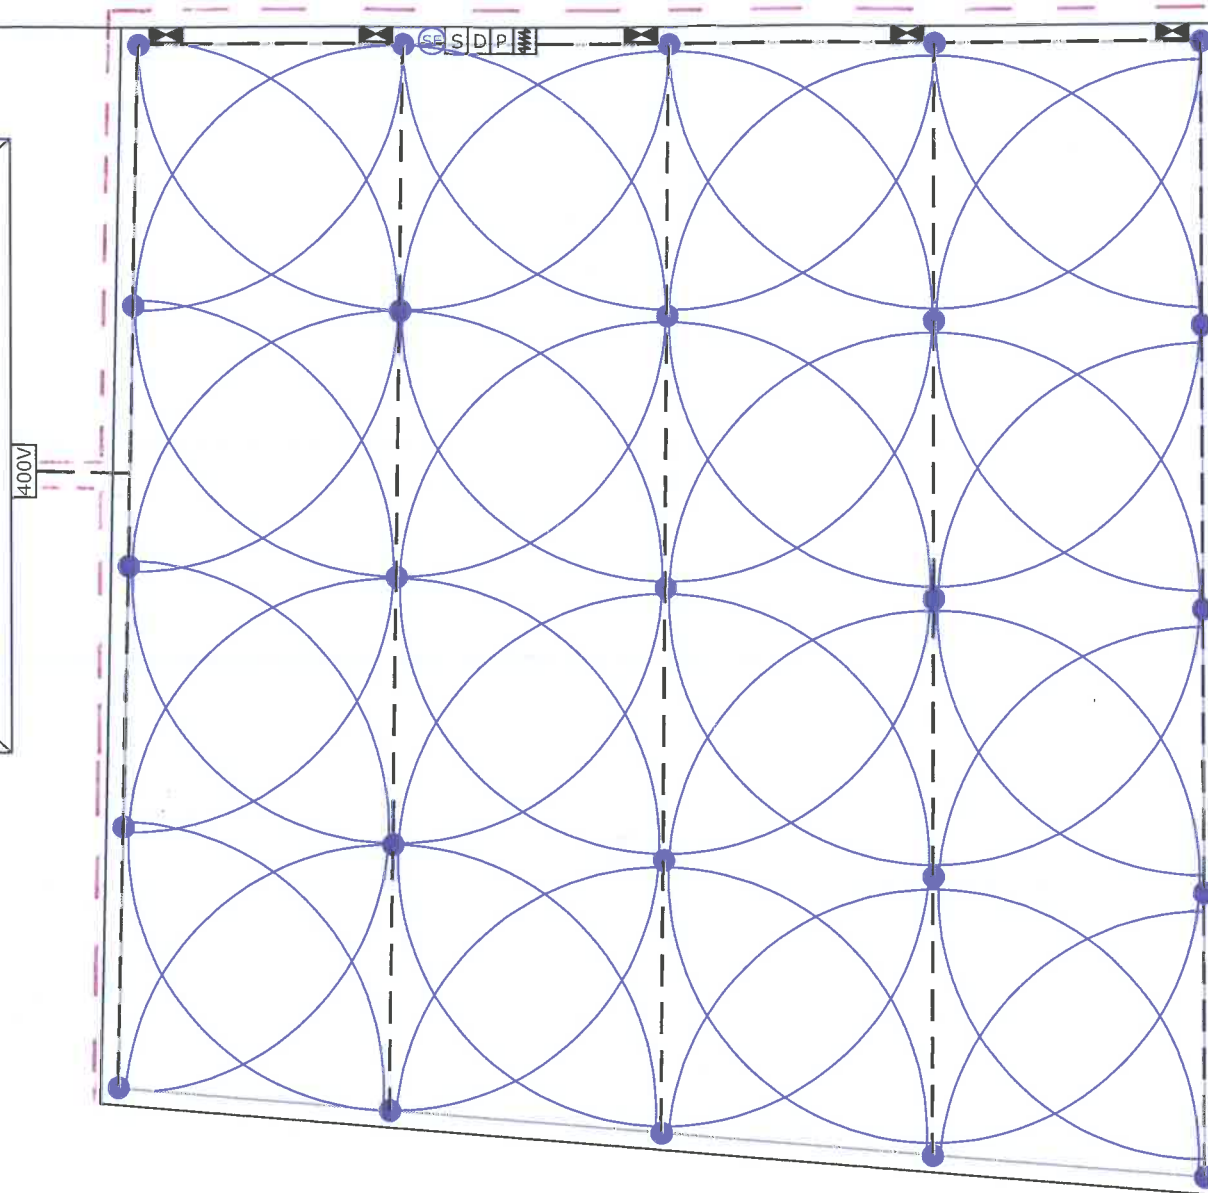

CHEMIN DE CORMEILLES

Schéma d'implantation d'arrosage automatique
Stade entrainement Chemin de Cormeille

VILLE DU VESINET
60 BOULEVARD CARNOT
78110 LE VESINET

LEGENDE

	Recouvrement des portées d'arroseurs
	Arroseur 1" enveloppe Inox
	Electrovanne sous regard spécial arrosage
	Programmateur
	Sonde de pluie
	Surpresseur
	Disconnecteur
	Source d'eau comptage
	Réseau arrosage

Date : 29/06/2018

--- Fourreau éclairage + câble de terre